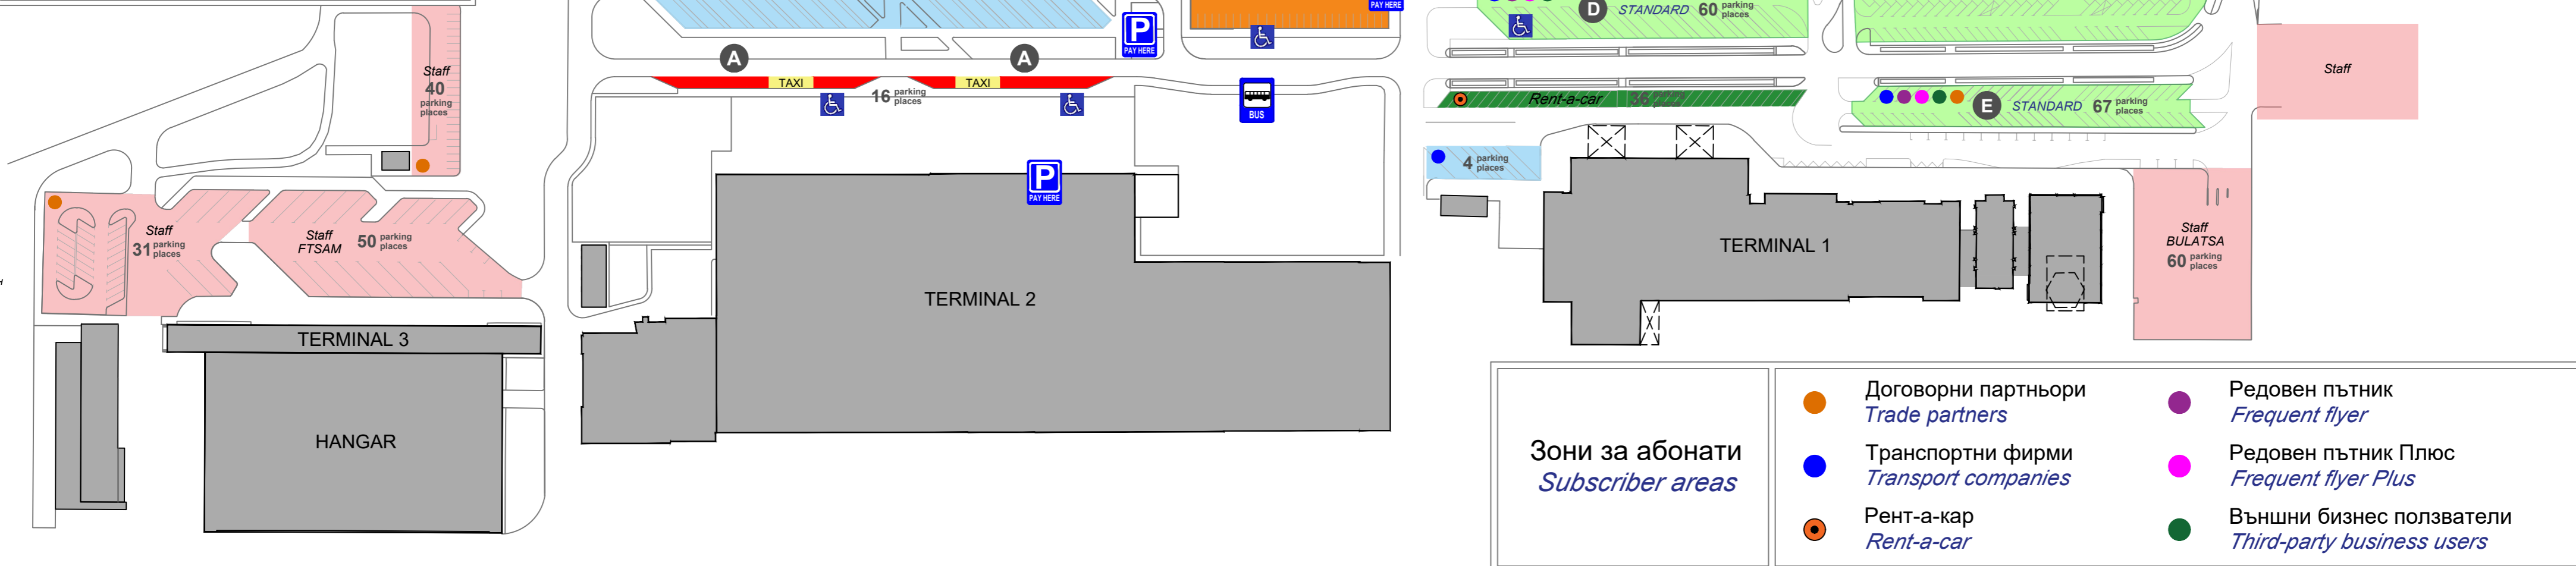

Схема Обществен Паркинг Летище Варна

Scheme of Public Parking Lots Varna Airport

Зони за посетители

Visitor areas

- A** Зона "Спри и тръгни"
Drop-off areas
- D, E** Леки коли СТАНДАРТ
Cars STANDARD
- C** Леки коли ПРЕМИУМ
Cars PREMIUM
- B** Автобуси и микробуси СТАНДАРТ
Buses & Minibuses STANDARD
- Коли под наем
Car rentals
- TAXI** Такси
Taxi
- Служебно паркиране
Staff parking
- Места за хора с увреждания
Spaces for people with disabilities
- Места за зареждане на електромобили
Electric vehicle charging stations
- Точка за плащане на паркинг услуга
Parking payment point

Зони за абонати

Subscriber areas

- Договорни партньори
Trade partners
- Транспортни фирми
Transport companies
- Рент-а-кар
Rent-a-car
- Редовен пътник
Frequent flyer
- Редовен пътник Плюс
Frequent flyer Plus
- Външни бизнес ползватели
Third-party business users